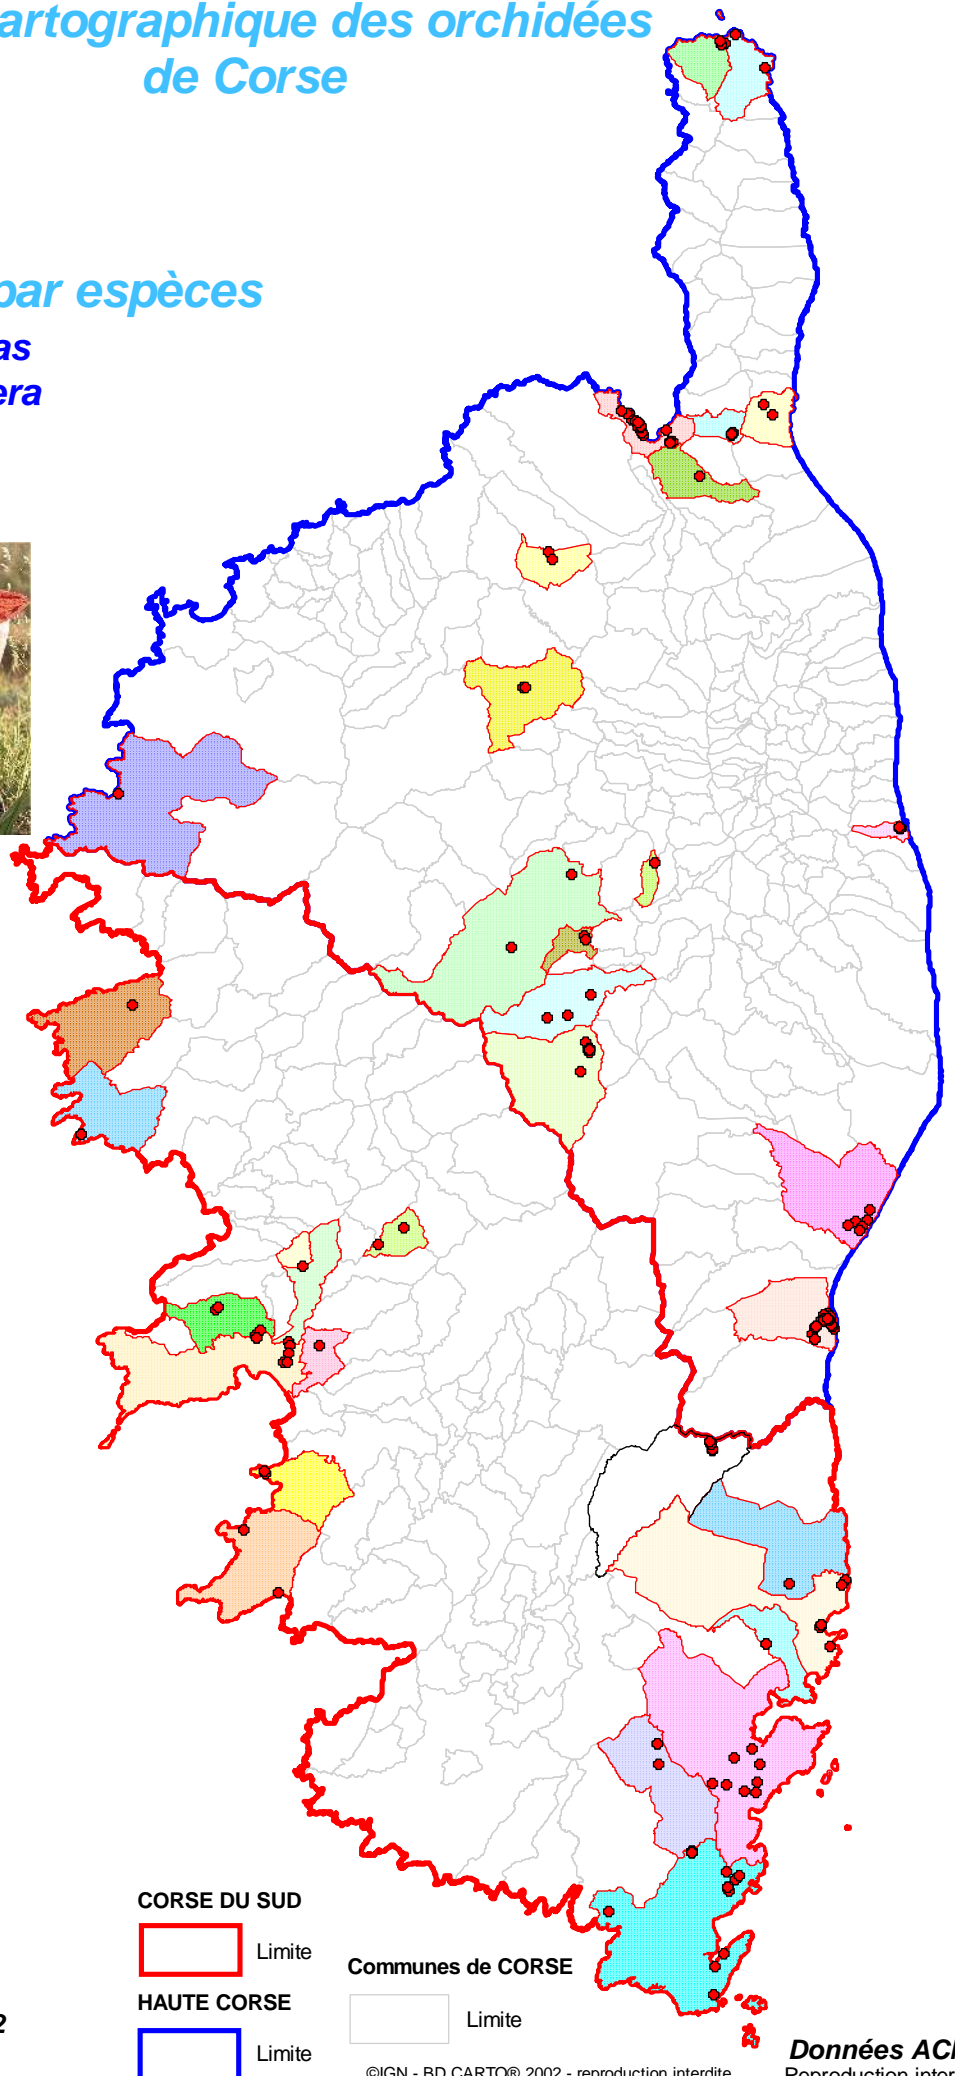

Atlas cartographique des orchidées de Corse

Répartition par espèces

**Serapias
Cordigera**

COMMUNES

de localisation de l'espèce

- AJACCIO
- ALATA
- BARBAGGIO
- BASTELICACCIA
- BASTIA
- BONIFACIO
- CARBUCCIA
- CARGESE
- CASANOVA
- CASTELLARE-DI-MERCURIO
- CONCA
- CORTE
- COTI-CHIAVARI
- ERSA
- GALERIA
- GHISONACCIA
- LAMA
- LECCI
- MOLTIFAO
- OLETTA
- PIANA
- PIETROSELLA
- PORTO-VECCHIO
- ROGLIANO
- SAINT-FLORENT
- SARROLA-CARCOPINO
- SOTTA
- VALLE-DI-CAMPOLORO
- VALLE-DI-MEZZANA
- VENACO
- VENTISERI
- VIVARIO
- ZONZA

Mis à jour le : 20 Décembre 2022

CORSE DU SUD

HAUTE CORSE

Communes de CORSE

©IGN - BD CARTO© 2002 - reproduction interdite

Données ACMO
Reproduction interdite